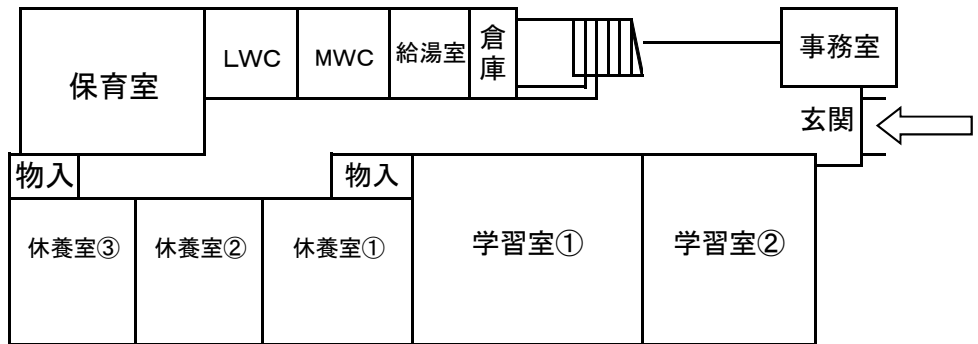

平島町民センター案内図

1階

保育室

キッズコーナーです。
 (現在は新型コロナウイルス感染症対策のため使用できません。)
 通常は予約なしで使用できます。
 ご利用される際は管理員にひと声おかけください。

休養室③

休養室②

休養室①

学習室②

学習室①

2階

集会室